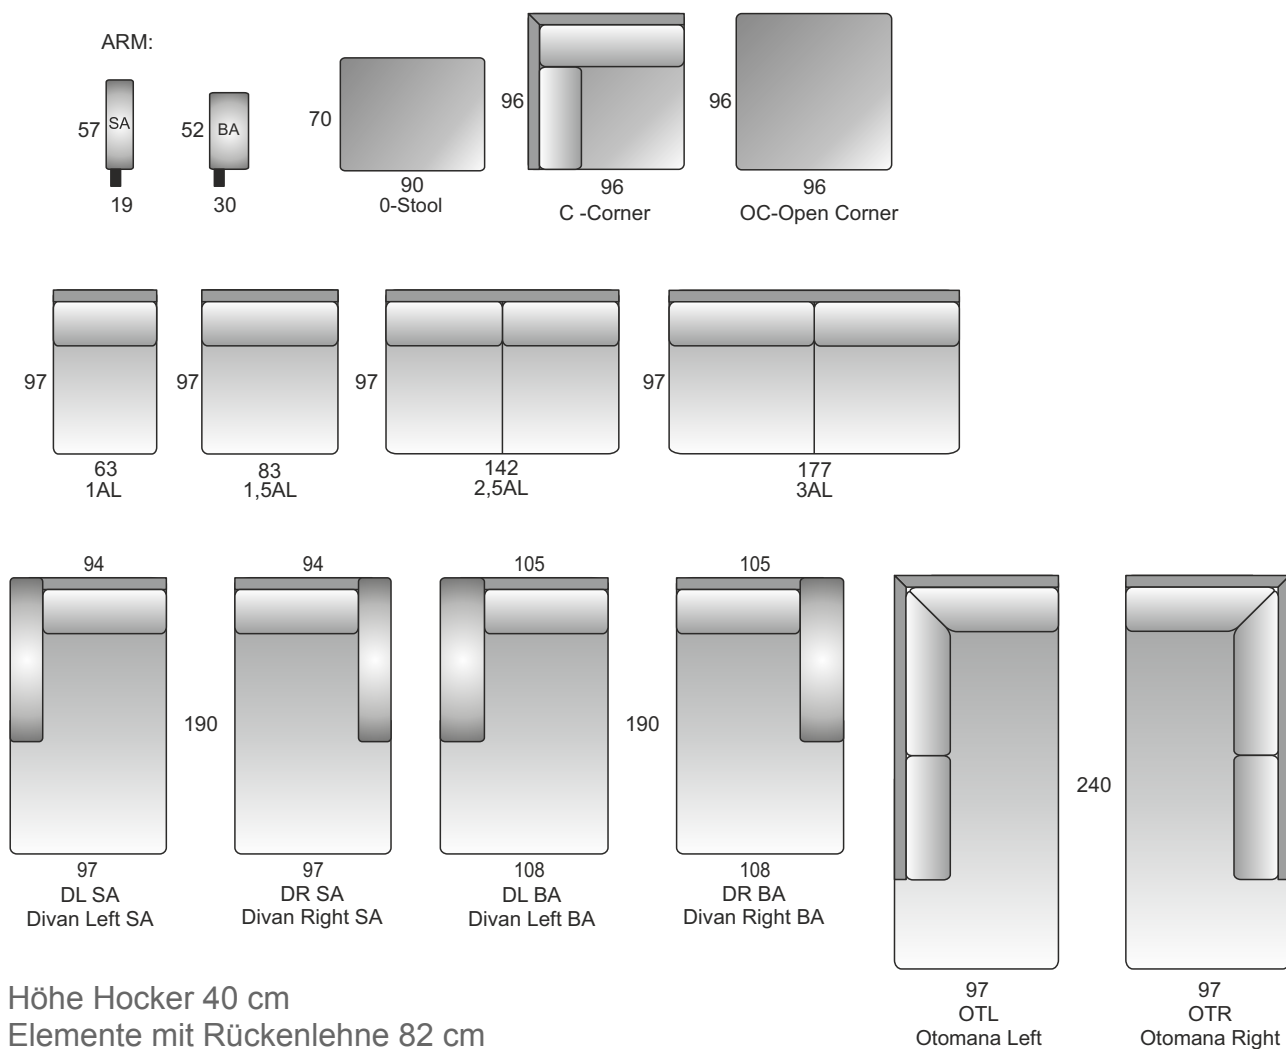

# Ferrara

|             | Cat.1  | Cat.2  | Cat.3  |
|-------------|--------|--------|--------|
| SA-BA       | 84,00  | 95,00  | 116,00 |
| Stool       | 193,00 | 206,00 | 223,00 |
| Corner      | 410,00 | 442,00 | 505,00 |
| Open Corner | 276,00 | 293,00 | 327,00 |
| 1 AL        | 278,00 | 301,00 | 344,00 |
| 1,5 AL      | 327,00 | 352,00 | 399,00 |
| 2,5 AL      | 499,00 | 533,00 | 599,00 |
| 3 AL        | 580,00 | 618,00 | 692,00 |
| Divan       | 622,00 | 654,00 | 722,00 |
| Otomana     | 784,00 | 824,00 | 902,00 |

## STANDARD:

Fixed upholstery.  
Metal or wood legs.

**SEAT:** filled in with HR cold cure foam  
and polyester fibre; lose seat cushions

**BACK:** filled in with silicone fibre

## ELEMENTS:

Höhe Hocker 40 cm  
Elemente mit Rückenlehne 82 cm